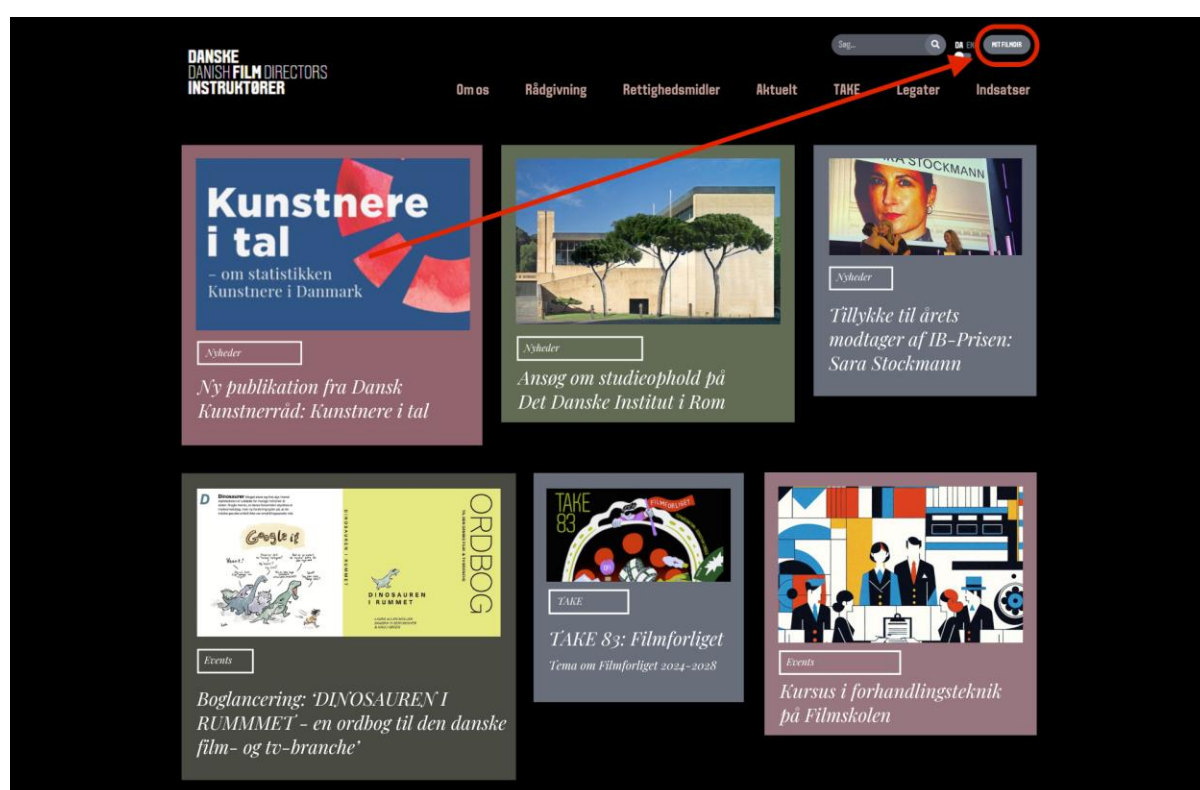

Log in

Når du efterfølgende logger ind på MitFilmdir, skal du bruge:

- Din e-mailadresse
- Den adgangskode, som du selv har bestemt
- En engangskode, der bliver sendt til din mail i forbindelse med log in

Der bliver der sendt en engangskode til din mail hver gang du skal logge ind, idet dette udgør et yderligere sikkerhedslag, ud over din adgangskode, ("flerfaktorautentifikation (MFA)"), som bruges for at sikre, at ingen uvedkommende får adgang til din profil.

Læs mere om flerfaktorautentifikation: [Flerfaktorautentifikation (MFA) (datatilsynet.dk)](https://datatilsynet.dk)

Klik på "MitFilmdir"-knappen på filmdir.dk.