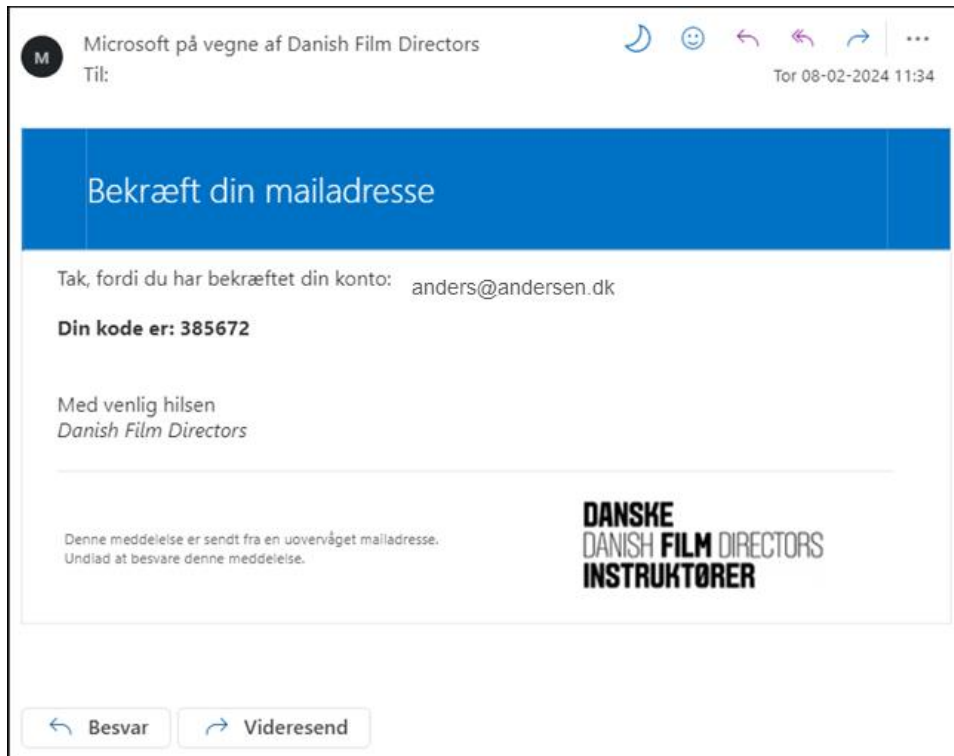

Der bliver nu sendt en mail med en engangskode til din mailadresse.

Mailen ser ud som følger: